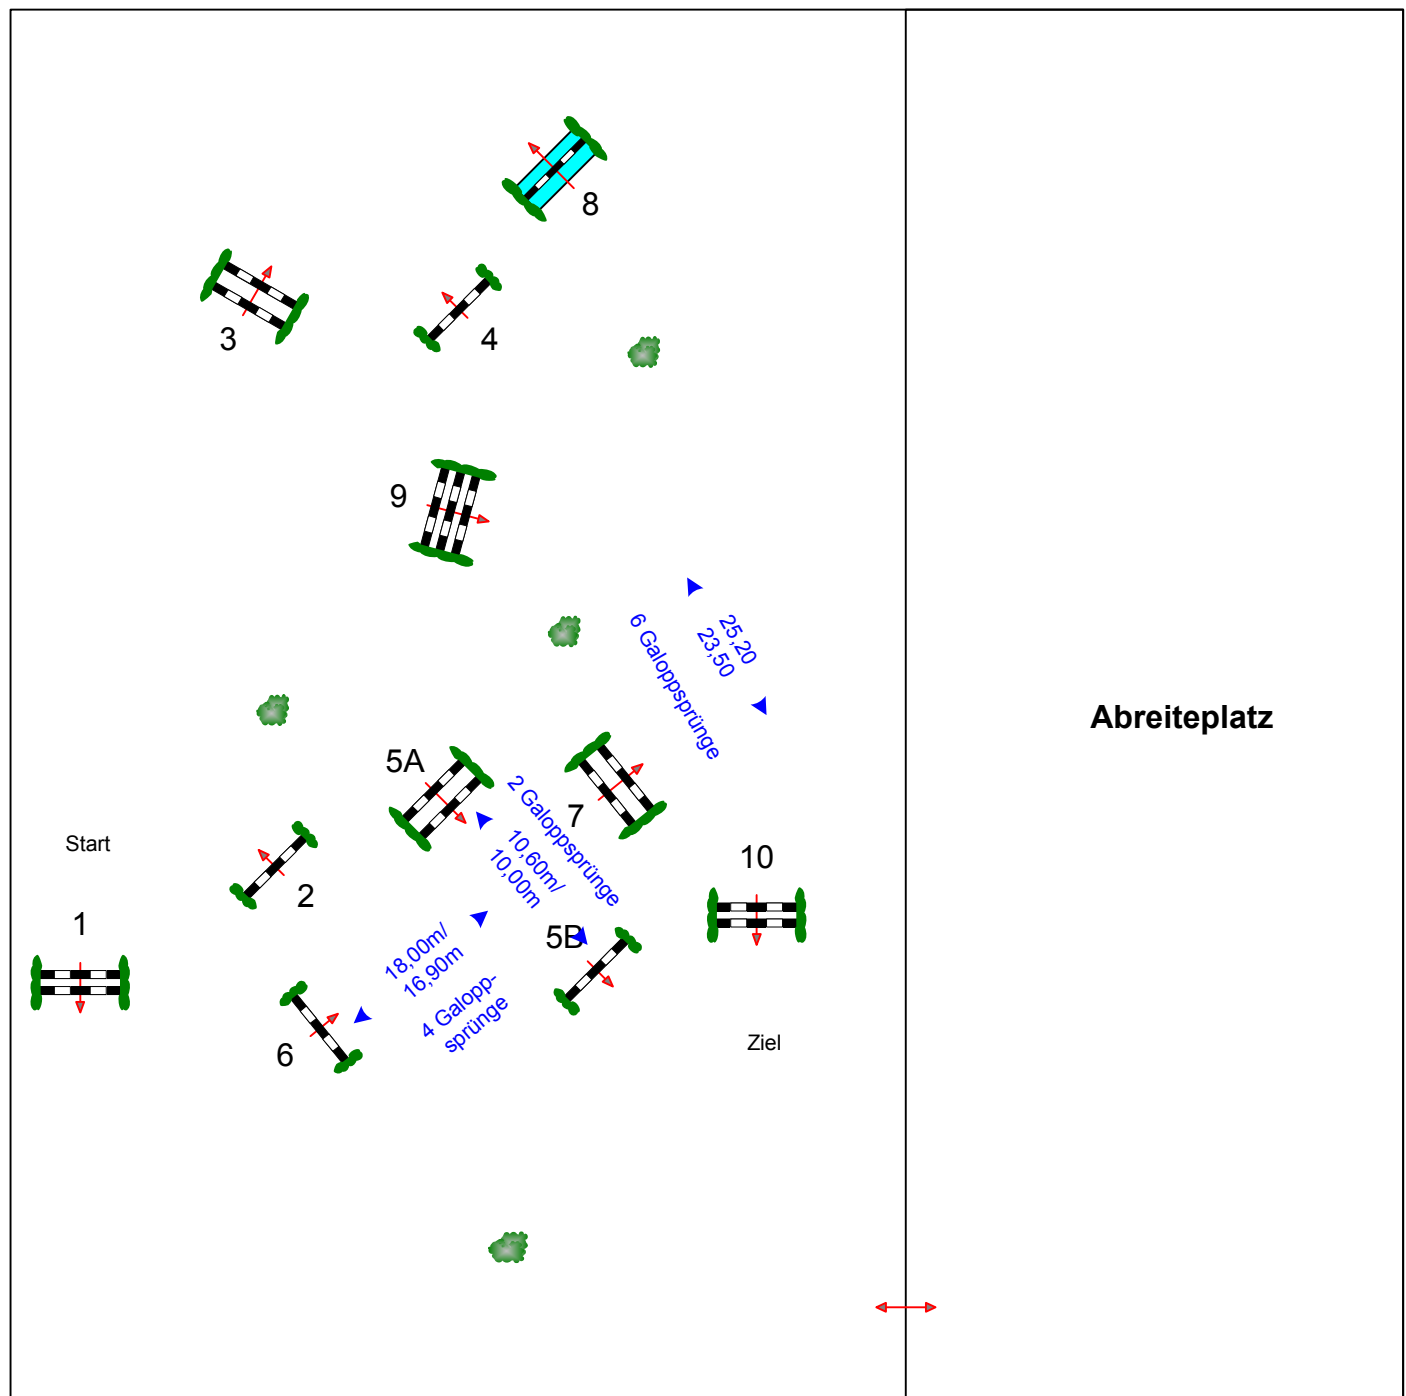

STANDARDPARCOURS

BUNDESNACHWUCHSCHAMPIONAT

STIL-SPRING-LP

KLASSE: A**

RICHTVERF.: A
LPO § 520,3A
TEMPO: 350 M/MIN.

HÖHE: 1,05 MTR.
BAHNLÄNGE: 410 MTR.
ERLAUBTE ZEIT: 71 SEK.
HÖCHSTZEIT: 142 SEK.
SPRÜNGE: 11

HINDERNISSE: 10

70 x 45M